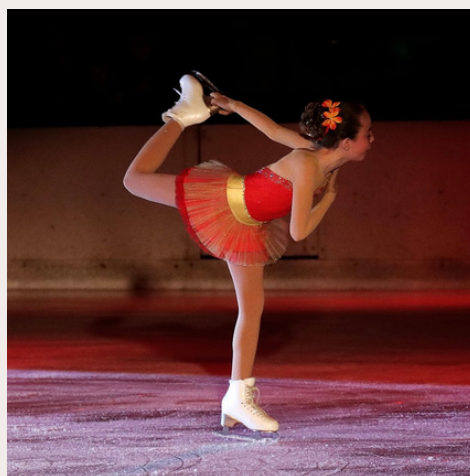

23 T.E.M. 31 DECEMBER 2024

KERSTSCHAATSSTAGE

VOOR RECREATIEVE SCHAATSERS

Wil je graag **nieuwe schaatstechnieken leren?**

Dan kan je bij ons terecht voor een kleine kunstschaatsstage o.l.v. het trainersteam van internationaal coach **Silvie De Rijcke.**

Prijs: 60 euro

Leeftijd: kinderen vanaf 4 jaar - volwassenen +16 jaar

Prijs: 60 euro voor 2 dagen (incl. inkom/drankje)

*minimumvereiste: zelfstandig kunnen schaatsen (geen balustrade/begeleiding nodig)

Locatie: Ijsbaan Kristallijn Gent